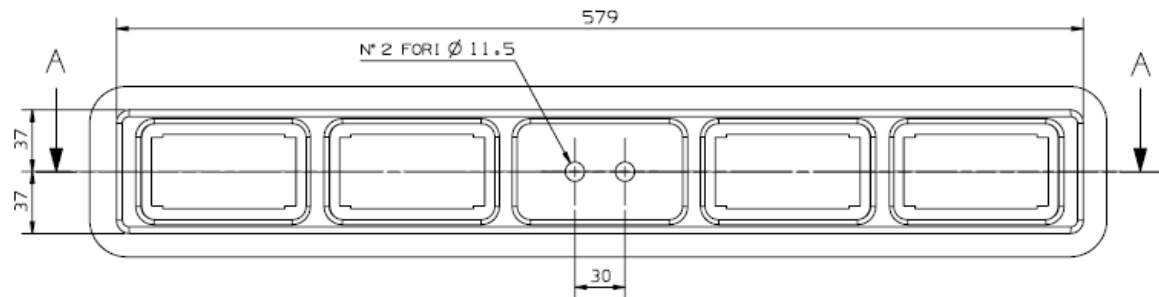

Accessories Paris - Monaco

62U003AA171A NERO / BLACK