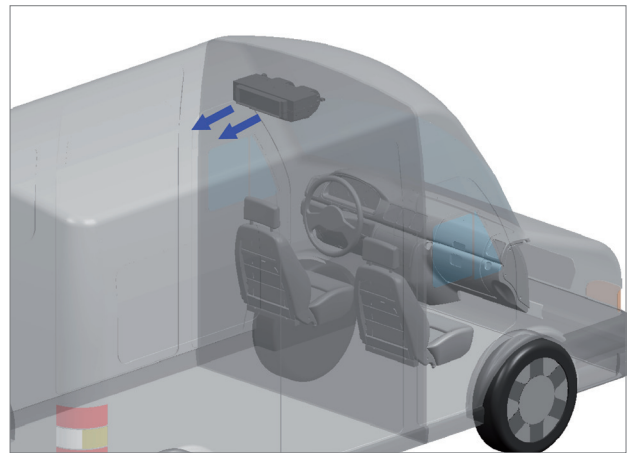

Paris – Sottopancia e Sottotetto/ Under dash and under roof

Climatizzatori/Air conditioner with heater

Codice Part number	Versione Version (V)
Nero, Black	
62U003CF077EA	12
62U003CF078EA	24

Dati Tecnici Technical data

Potenza frigorifera, Cooling capacity (kW)	C F – 7,7
Potenza riscaldante, Heating capacity (kW)	6.3
Portata aria, Air flow (m³/h)	640
Corrente assorbita, Current draw (12 V) (A)	17,6
Peso, Weight (kg)	5,2
Dimensioni, Dimensions (mm)	580 x 340 x 135