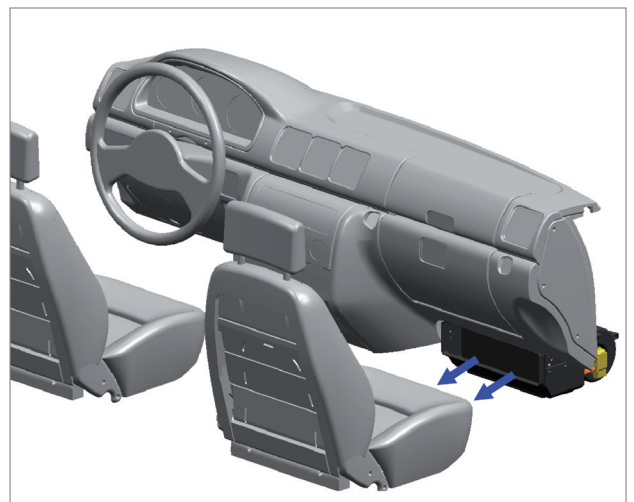

Paris – Sottopancia e Sottotetto/ Under dash and under roof

Climatizzatori/Air conditioner with heater

Codice Part number	Versione Version (V)
Nero, Black	
62U003CF077EA	12
62U003CF078EA	24

Dati Tecnici Technical data

Potenza frigorifera, Cooling capacity (kW)	C F – 7,7
Potenza riscaldante, Heating capacity (kW)	6.3
Portata aria, Air flow (m³/h)	640
Corrente assorbita, Current draw (12 V) (A)	17,6
Peso, Weight (kg)	5,2
Dimensioni, Dimensions (mm)	580 x 340 x 135