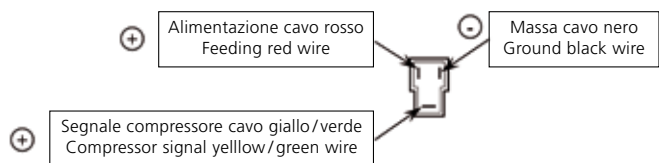

## Norway – A parete / Rear wall

Climatizzatore verticale / Vertical HVAC

Climatizzatore verticale  
Vertical HVAC

Codice Part number	Versione Version (V)
Grigio, gray Con elementi di comando / With control element	
62U003CF049EB	12
62U003CF050EB	24
Nero, Black Con elementi di comando / With control element	
62U003CF021EC	24

Dati Tecnici Technical data	
Potenza frigorifera, Cooling capacity (kW)	6,3
Potenza riscaldante, Heating capacity (kW)	10,2
Portata aria, Air flow (m <sup>3</sup> /h)	650
Corrente assorbita, Current draw (12 V) (A)	16
Peso, Weight (kg)	10

**1. Connettore tre vie**  
**Three way connector**

**2. Valvola espansione 2 tons (6000 Kcal/h) codice 62058051A**  
**Expansion valve 2 tons (6000 Kcal/h) part number 62058051A**

**3. Tubi acqua Ø 16 mm**  
**Water hoses Ø 16 mm**