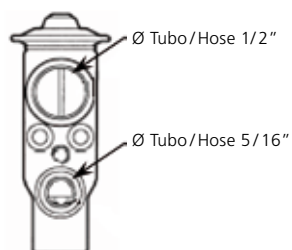

## Norway – A parete / Rear wall

Climatizzatore verticale / Vertical HVAC

Climatizzatore verticale  
Vertical HVAC

Codice Part number	Versione Version (V)
Grigio, gray Con elementi di comando / With control element	
62U003CF049EB	12
62U003CF050EB	24
Nero, Black Con elementi di comando / With control element	
62U003CF021EC	24

Dati Tecnici Technical data	
Potenza frigorifera, Cooling capacity (kW)	6,3
Potenza riscaldante, Heating capacity (kW)	10,2
Portata aria, Air flow (m <sup>3</sup> /h)	650
Corrente assorbita, Current draw (12 V) (A)	16
Peso, Weight (kg)	10

**1. Connettore tre vie**  
**Three way connector**

**2. Valvola espansione 2 tons (6000 Kcal/h) codice 62058051A**  
**Expansion valve 2 tons (6000 Kcal/h) part number 62058051A**

**3. Tubi acqua Ø 16 mm**  
**Water hoses Ø 16 mm**