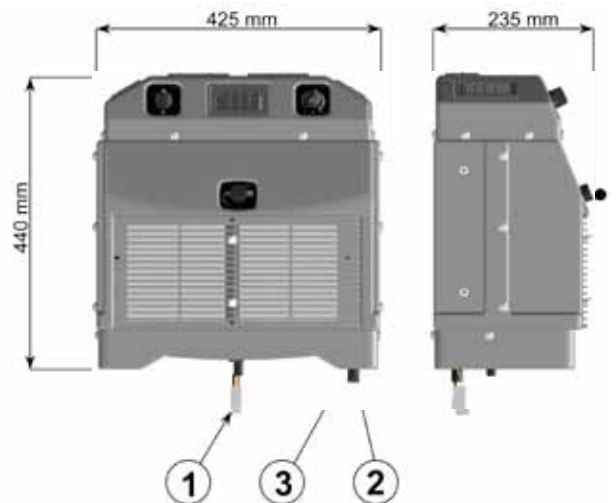

## Norway – A parete / Rear wall

Climatizzatore verticale / Vertical HVAC

Climatizzatore verticale  
Vertical HVAC

Codice Part number	Versione Version (V)
Grigio, gray Con elementi di comando / With control element	
62U003CF049EB	12
62U003CF050EB	24
Nero, Black Con elementi di comando / With control element	
62U003CF021EC	24

Dati Tecnici Technical data	
Potenza frigorifera, Cooling capacity (kW)	6,3
Potenza riscaldante, Heating capacity (kW)	10,2
Portata aria, Air flow (m <sup>3</sup> /h)	650
Corrente assorbita, Current draw (12 V) (A)	16
Peso, Weight (kg)	10

**1. Connettore tre vie**  
**Three way connector**

**2. Valvola espansione 2 tons (6000 Kcal/h) codice 62058051A**  
**Expansion valve 2 tons (6000 Kcal/h) part number 62058051A**

**3. Tubi acqua Ø 16 mm**  
**Water hoses Ø 16 mm**