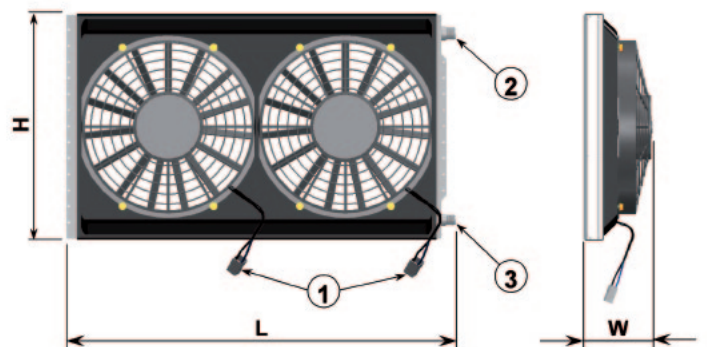

Type of application:

Industrial machines,
agricultural machines, minibus

Per maggiori informazioni sul prodotto ed i suoi accessori vi invitiamo a contattare il vostro partner Webasto Diavia.

For further details and accessories, please contact your Webasto Diavia partner.