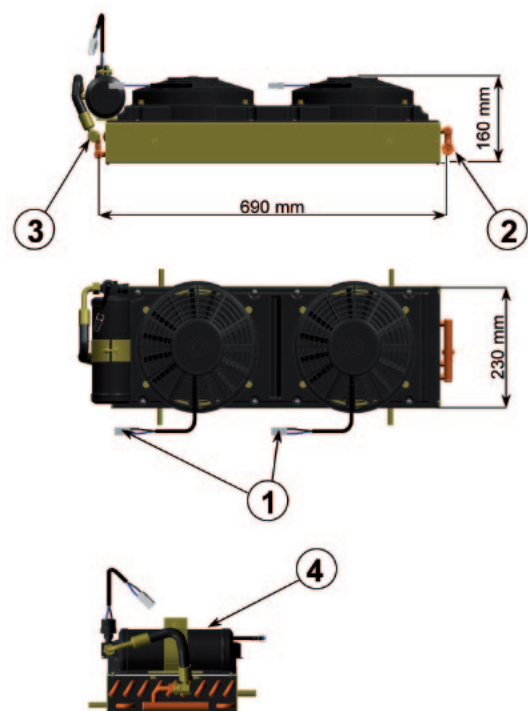

Type of application:

Industrial machines,
agricultural machines, minibus

Per maggiori informazioni sul prodotto ed i suoi accessori vi invitiamo a contattare il vostro partner Webasto Diavia.
For further details and accessories, please contact your Webasto Diavia partner.